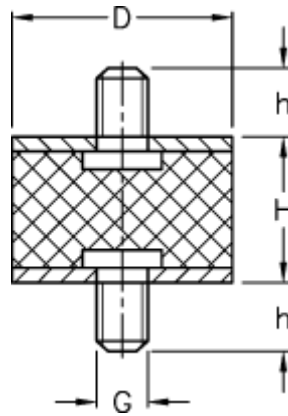

Varenummer: 51101157005710
Beskrivelse: KLEE Vibrationsdæmper type 1
40-20-1, M10x20/M10x20, NR - 57 shore

Mål

D = 40
G = M10
h = 20
H = 20